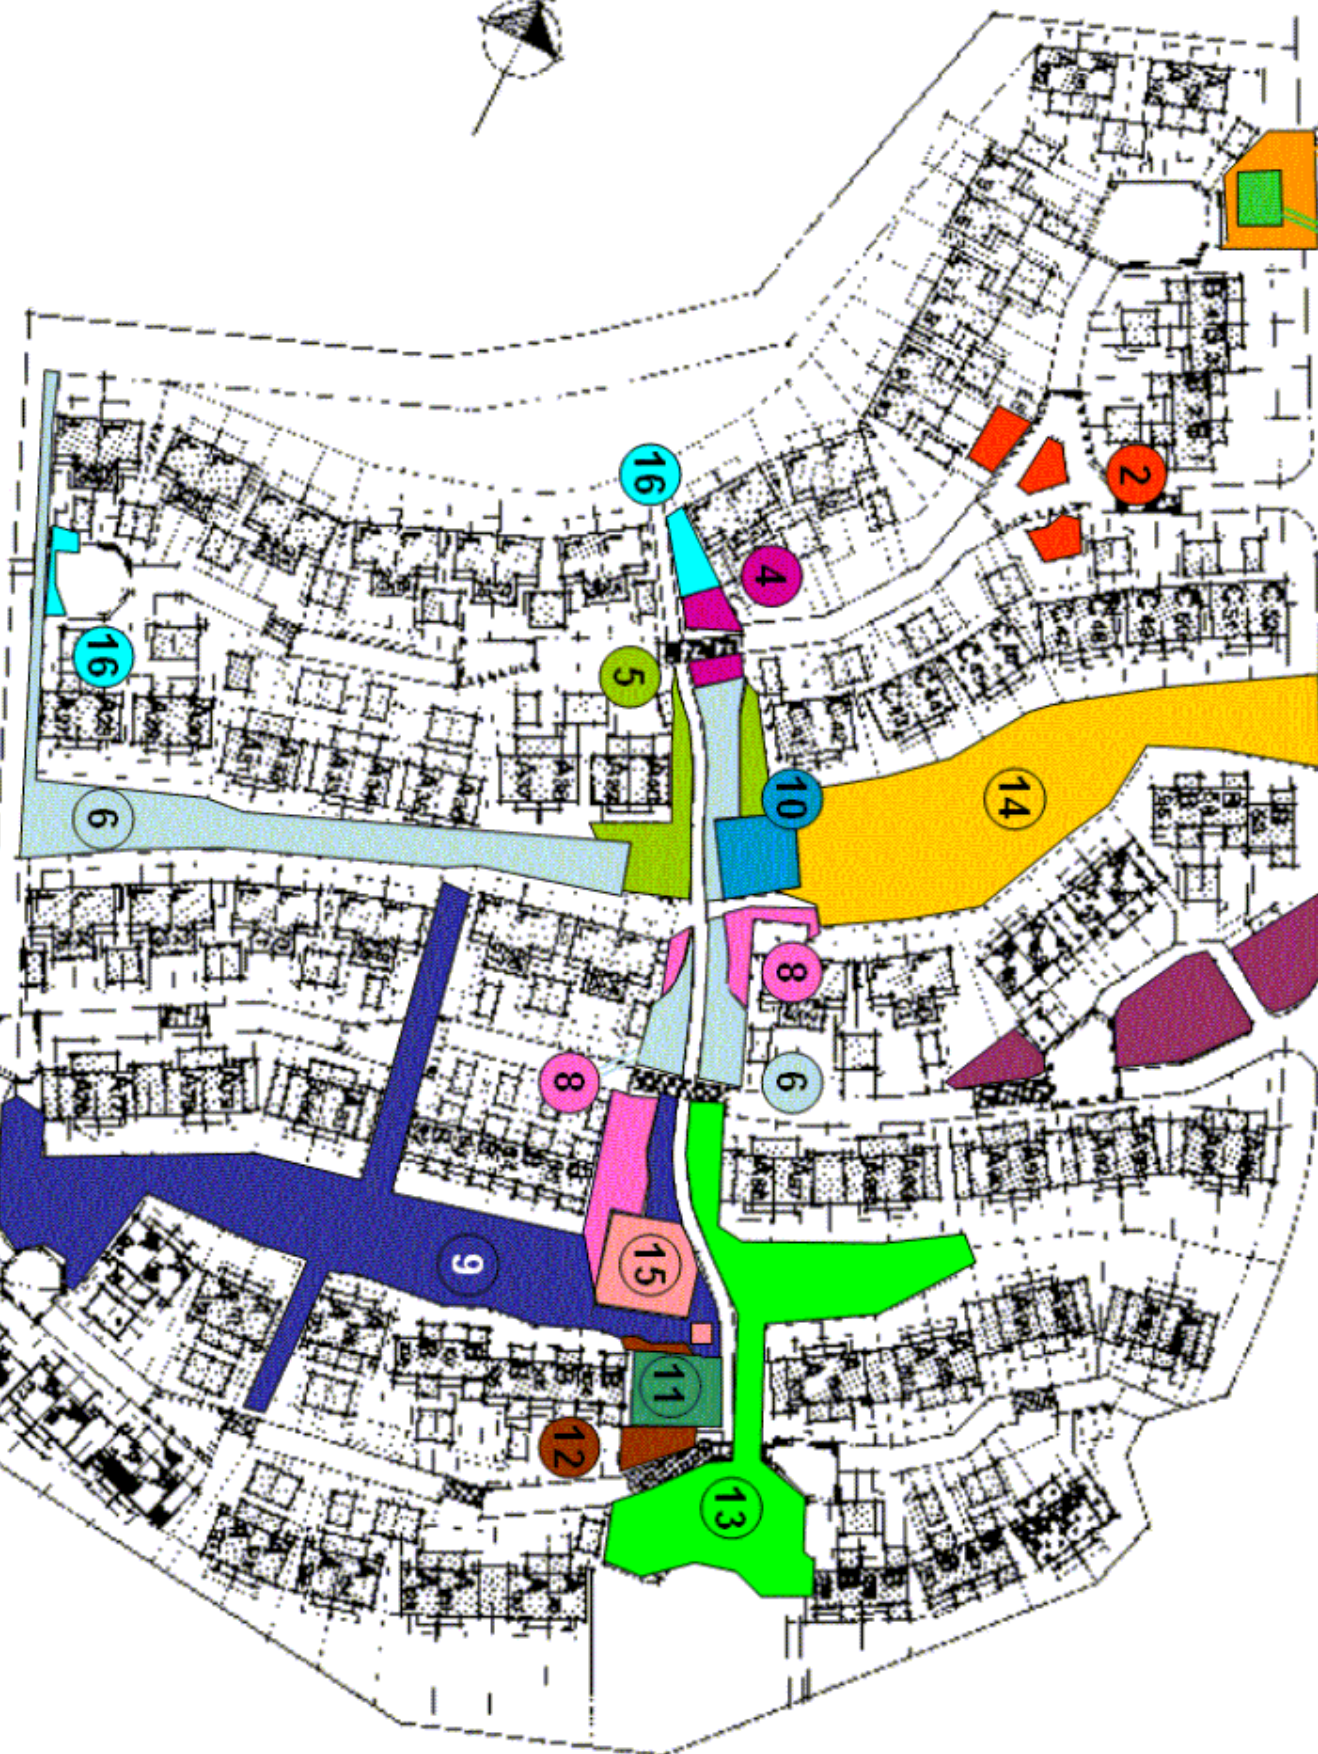

TRAVAREVÄGEN

SITUATIONSPLAN